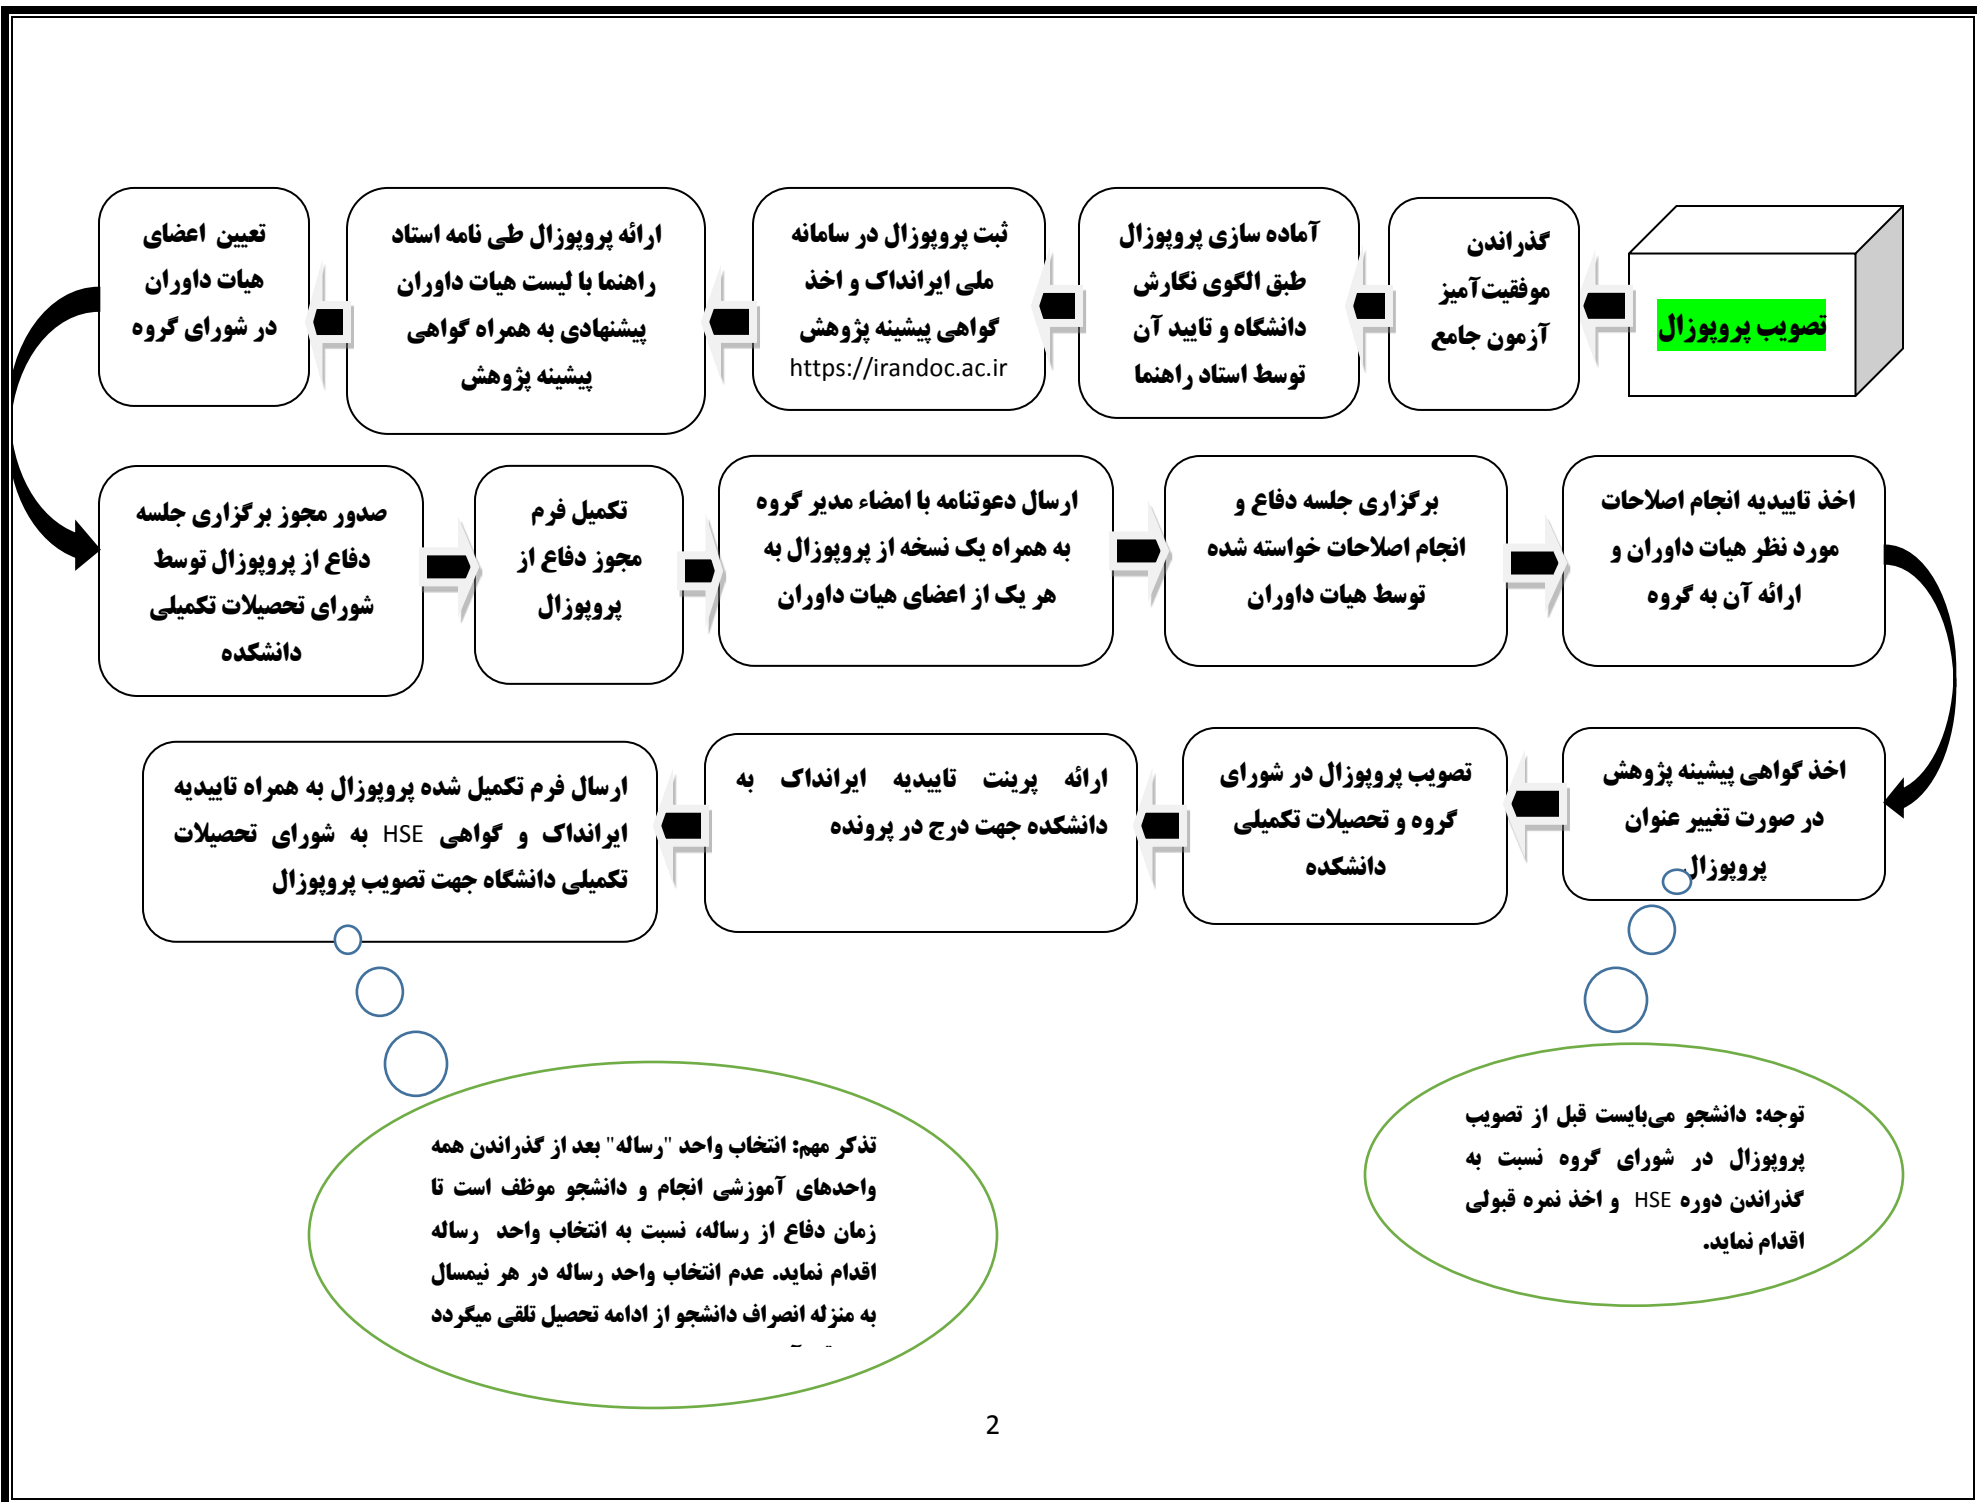

فلوجارت مراحل آموزشی دانشجویان مقطع دکتری

تذکر مهم: انتخاب واحد "رساله" بعد از گذراندن همه واحدهای آموزشی انجام و دانشجو موظف است تا زمان دفاع از رساله، نسبت به انتخاب واحد رساله اقدام نماید. عدم انتخاب واحد رساله در هر نیمسال به منزله انصراف دانشجو از ادامه تحصیل تلقی میگردد

توجه: دانشجو می بایست قبل از تصویب پروپوزال در شورای گروه نسبت به گذراندن دوره HSE و اخذ نمره قبولی اقدام نماید.